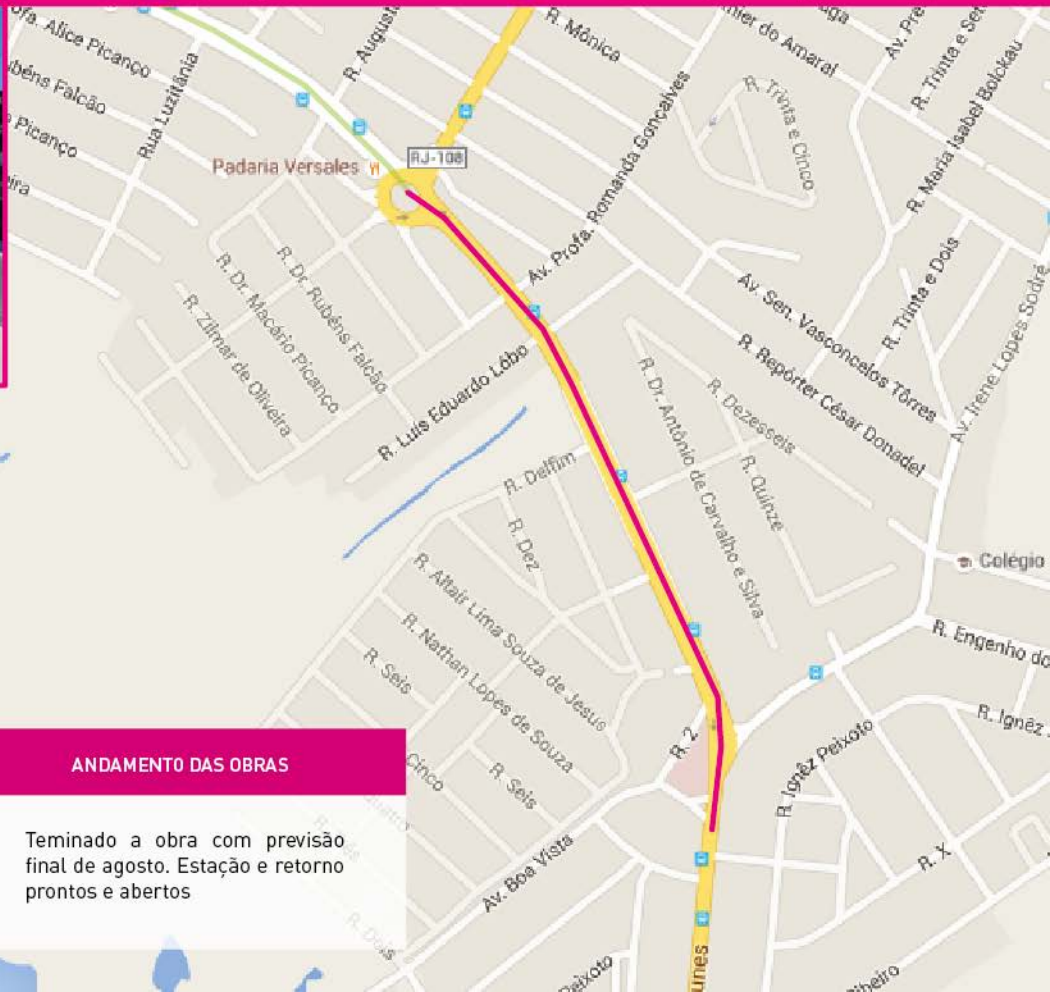

TransOceânica Niterói (BHLs) - TRECHO 8

LOCALIZAÇÃO

→ Rótula da Av. Central
← até o Corpo de Bombeiros

ANDAMENTO DAS OBRAS

Terminado a obra com previsão final de agosto. Estação e retorno prontos e abertos