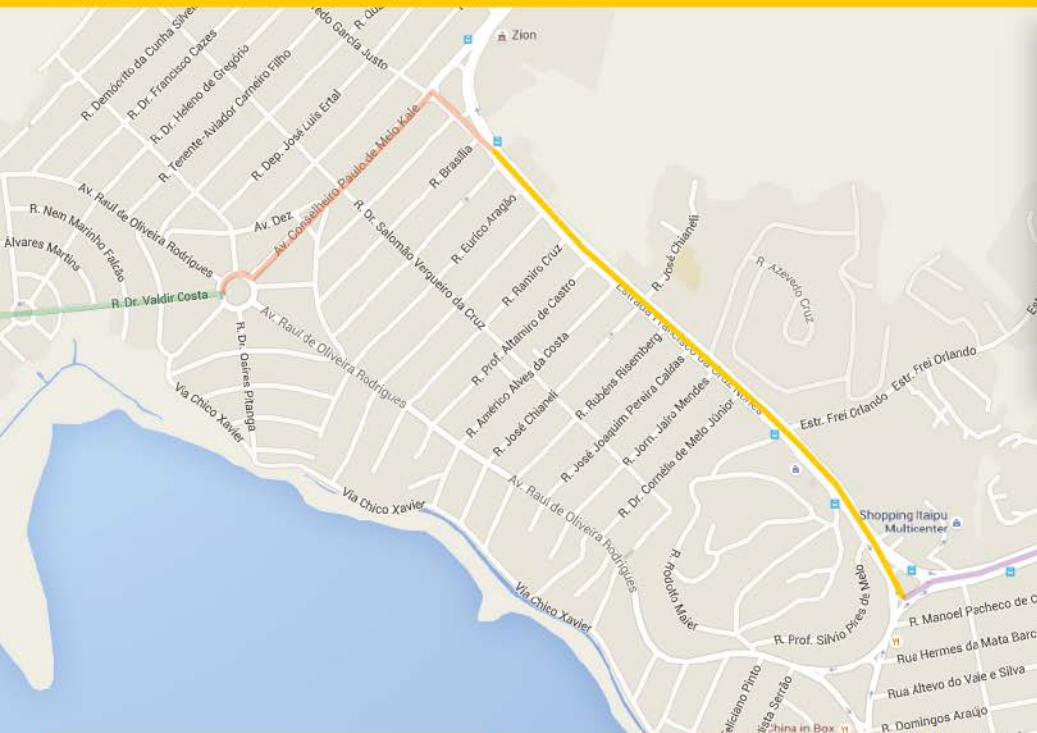

TransOceânica Niterói (BHLS) - TRECHO 5

LOCALIZAÇÃO

→ Rótulo do DPO
← até o Shopping Itaipu Multicenter

ANDAMENTO DAS OBRAS

Pavimentação, calçada do lado esquerdo sentido descida para Niterói e tem que ser entregue até 20/07 o outro lado iniciará no dia 20/07 e os comerciantes estão cientes que ficarão em obra até 20/09